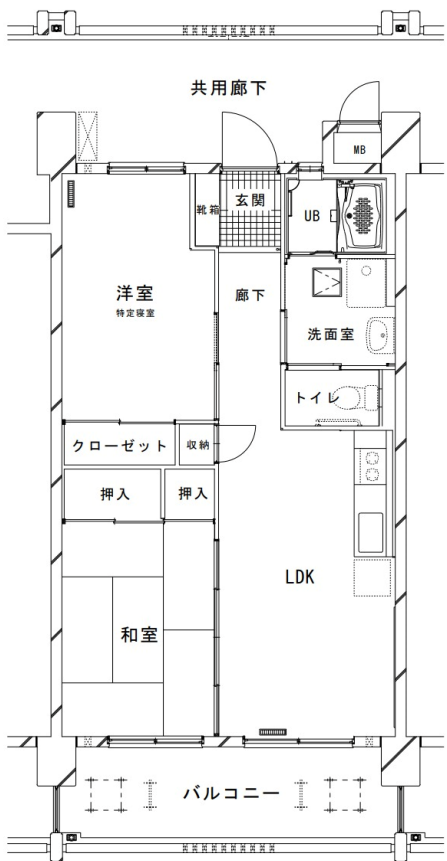

●部屋タイプ

2DK
(一般：47.49m²)

※部屋によっては、
反転する場合があります。

2LDK
(一般：54.15m²)

3LDK
(一般：66.41m²)