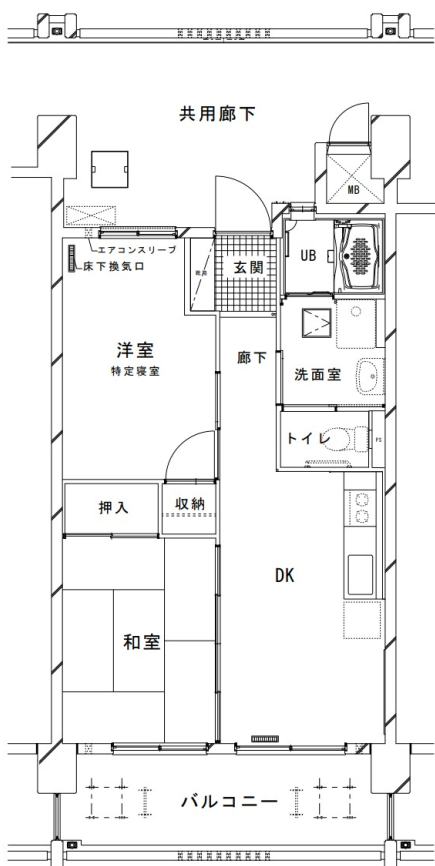

●部屋タイプ

2DK
(一般：47.49m²)

※部屋によっては、
反転する場合があります。

2LDK
(一般：54.15m²)

3LDK
(一般：66.41m²)