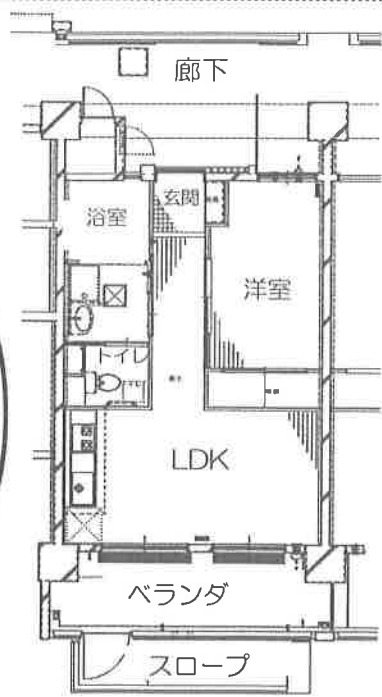

● 部屋タイプ

2DK  
(一般：47.0㎡)

1LDK  
(車いす：46.3㎡)

※位置によっては、  
反転する場合が  
あります。

3LDK  
(一般：63.9㎡)  
(車いす：65.1㎡)

2LDK  
(一般：53.0㎡、54.7㎡)  
(車いす：53.1㎡、55.2㎡)